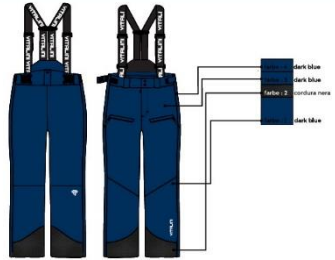

VP 648 - Hosen seitlichem Reißverschluss FUJI