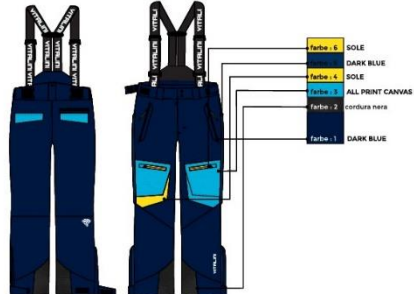

VP 9631 - Hosen MONT BLANC