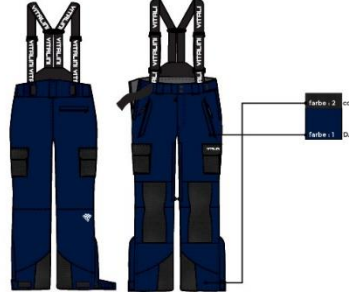

VP 649 - Hosen Coach COACH PANT