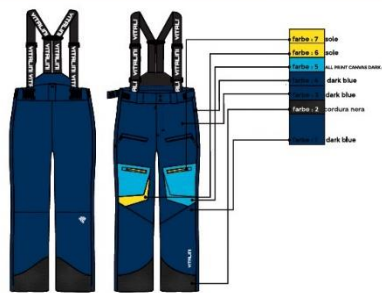

VP 648 - Hosen seitlichem Reißverschluss FUJI