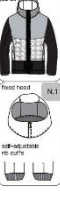

JACKET | **Vp 8655**

Choose your accessories