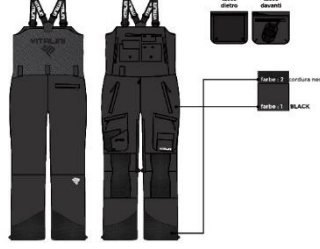

VP 9628 - Hosen Coach COACH BIB