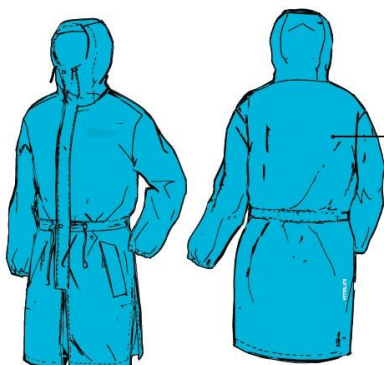

Regenjacke
Vp 01